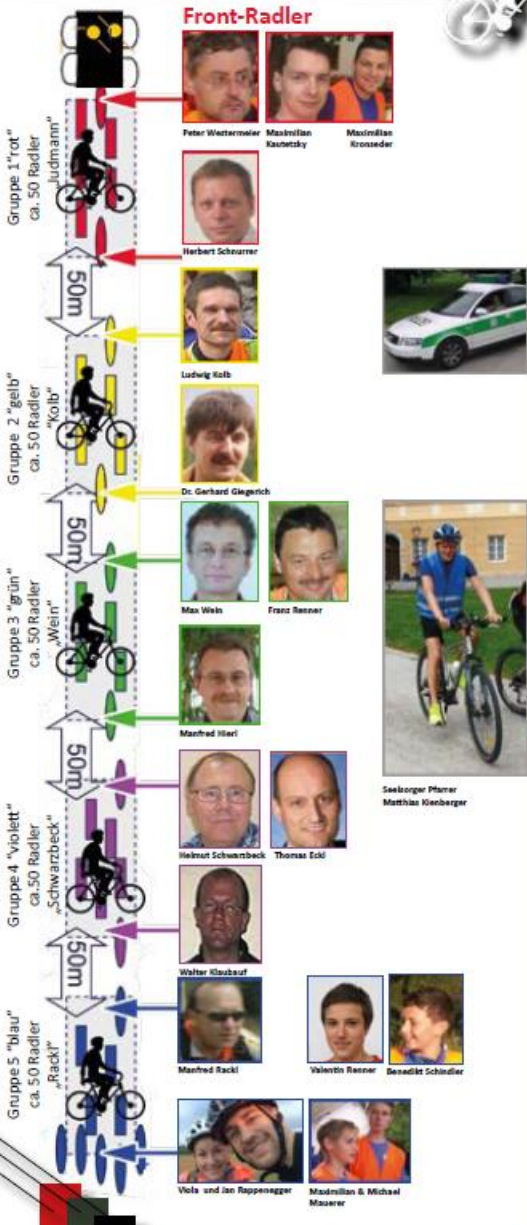

## Verkehrssicherheit

Reinhard Schindler  
Roland Vogl  
Helmut Süß  
Uwe Süß  
Peter Westermeier  
Thomas Westermeier

"Springer"  
Reinhard Kautetzky

### Motorrad Begleitung

### Teilnehmer Pick up "Besenwagen"

Fahrzeug "Kerschler Bau" Johann Stauber  
 Fahrzeug "SANA Trennwandbau GmbH" Elisabeth und Josef Kiener

### Radservice